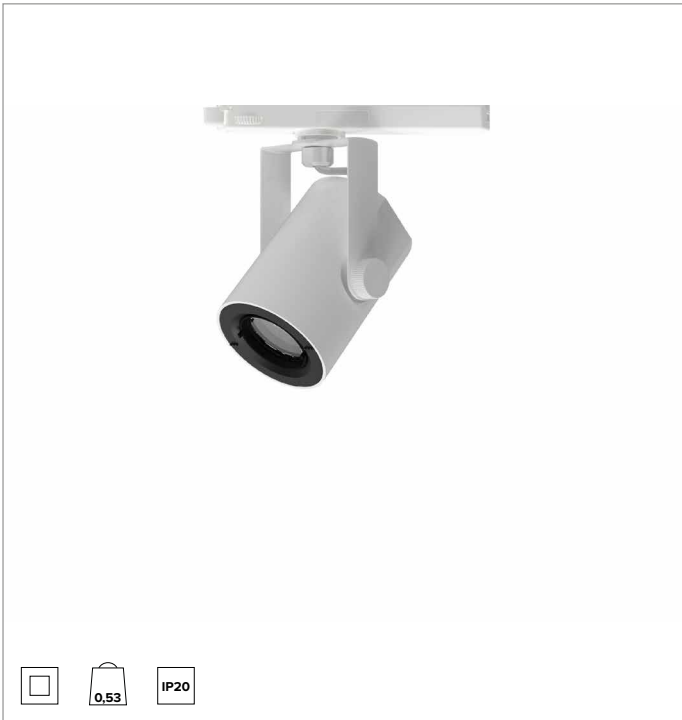

T036ZMS940ELPW | RAY 75 ZOOM

Professioneller ausrichtbarer LED-Strahler mit variablem Abstrahlwinkel

Die fotometrischen Werte der Leuchte sind auf den folgenden Seiten aufgeführt

Alle Daten auf der Maßzeichnung sind in mm angegeben.

BELEUCHUNGSTECHNISCHE MERKMALE

ZOOM-SMART-Version: Die Optik besteht aus zwei in Kombination miteinander funktionierenden Elementen aus PMMA: einer festen TIR-Primärlinse und einer zweiten Einstellungslinse. Die Rotation der zweitgenannten Linse um nur 14° ermöglicht einen Zoom zwischen minimaler und maximaler Öffnung.
Optik: LINSE
Abstrahlwinkel: SP-MWFL
Optische Effizienz: Siehe Fotometrien
Leuchten-Lichtstrom: Siehe Fotometrien
Lichtausbeute: Siehe Fotometrien
Fotobiologische Sicherheit: Risikogruppe 1 (RG 1 = geringes Risiko)

MECHANISCHE MERKMALE

Gehäuse aus lackiertem Druckguss-Aluminium. Frontring aus schwarzem lackiertem Polycarbonat. Ausrichtungsmöglichkeit auf vertikaler Ebene von 0° bis -90° und auf horizontaler Ebene bis 359°. Mechanische Arretierung der Ausrichtung auf vertikaler Ebene und Reibschluss-Arretierung der Ausrichtung auf horizontaler Ebene. Der Schwerpunkt bleibt unabhängig von der Ausrichtung immer auf einer Achse mit der Führungsschiene.
Farbe und Oberfläche: Kreideweiß
Abmessungen: 75
Gewicht: 0,53Kg
Version: ZOOM SMART
Schutzart: IP20