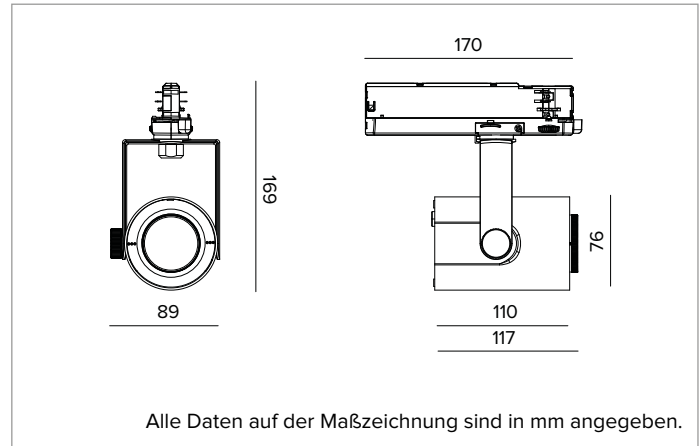

T036ZMS940ELPW | RAY 75 ZOOM

Professioneller ausrichtbarer LED-Strahler mit variablem Abstrahlwinkel

Die fotometrischen Werte der Leuchte sind auf den folgenden Seiten aufgeführt

Alle Daten auf der Maßzeichnung sind in mm angegeben.

BELEUCHUNGSTECHNISCHE MERKMALE

ZOOM-SMART-Version: Die Optik besteht aus zwei in Kombination miteinander funktionierenden Elementen aus PMMA: einer festen TIR-Primärlinse und einer zweiten Einstellungslinse. Die Rotation der zweitgenannten Linse um nur 14° ermöglicht einen Zoom zwischen minimaler und maximaler Öffnung.
Optik: LINSE
Abstrahlwinkel: SP-MWFL
Optische Effizienz: Siehe Fotometrien
Leuchten-Lichtstrom: Siehe Fotometrien
Lichtausbeute: Siehe Fotometrien
Fotobiologische Sicherheit: Risikogruppe 1 (RG 1 = geringes Risiko)

MECHANISCHE MERKMALE

Gehäuse aus lackiertem Druckguss-Aluminium. Frontring aus schwarzem lackiertem Polycarbonat. Ausrichtungsmöglichkeit auf vertikaler Ebene von 0° bis -90° und auf horizontaler Ebene bis 359°. Mechanische Arretierung der Ausrichtung auf vertikaler Ebene und Reibschluss-Arretierung der Ausrichtung auf horizontaler Ebene. Der Schwerpunkt bleibt unabhängig von der Ausrichtung immer auf einer Achse mit der Führungsschiene.
Farbe und Oberfläche: Kreideweiß
Abmessungen: 75
Gewicht: 0,53Kg
Version: ZOOM SMART
Schutzart: IP20